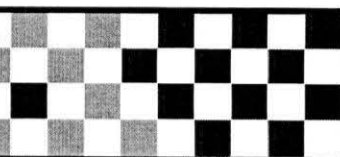

- Berichtigt -

#10b

Süddeutscher ADAC Kart Cup

Nach Runden sortiert

Mini Liedolsheim 1,060 km
Rennen 1 Lauf 1 25.06.2023 11:45
Rennen (12 Runden) started at 11:54:29

Pos.	St.Nr.	Name	Klasse	Runden	Diff.	Abstand	Gesamtzeit	Beste Zeit.	In Runde
1	5	Emilio Bernd	Mini	12			10:02.715	49.896	8
2	44	Milan Rossi	Mini	12	0.094	0.094	10:02.809	49.765	7
3	25	Noel Mannsperger	Mini	12	2.107	2.013	10:04.822	50.016	4
4	95	Gabrijel Hofmann	Mini	12	4.220	2.113	10:06.935	49.985	11
5	24	Paul Bernhard	Mini	12	4.522	0.302	10:07.237	49.946	11
6	84	Ben Goetz	Mini	12	8.616	4.094	10:11.331	50.322	11
7	10	Philipp Leising	Mini	12	10.247	1.631	10:12.962	50.423	5
8	55	Lean Kircher	Mini	12	10.481	0.234	10:13.196	50.490	9
9	21	Louis Nieradzik	Mini	12	10.699	0.218	10:13.414	50.296	7
10	8	Joelina Denzel	Mini	12	10.891	0.192	10:13.606	50.005	7
11	214	Diar Islami	Mini	12	11.345	0.454	10:14.060	50.342	12
12	277	Nick Ried	Mini	12	11.555	0.210	10:14.270	50.114	7
13	23	Charlotte Tille	Mini	12	15.200	3.645	10:17.915	50.783	2
14	15	Bastian Kleiner	Mini	12	23.400	8.200	10:26.115	51.237	12
15	18	Noel Henrich	Mini	12	24.206	0.806	10:26.921	50.873	9
16	2	Constantin Papst	Mini	12	27.101	2.895	10:29.816	50.172	5
17	88	Maximilian Faber	Mini	12	29.467	2.366	10:32.182	50.796	12
18	226	Diego Battaglia	Mini	12	30.782	1.315	10:33.497	52.059	3
19	6	Nelson Gayer	Mini	12	31.365	0.583	10:34.080	51.567	9
20	203	Peter Wolber	Mini	12	32.364	0.999	10:35.079	51.779	12

Bemerkungen

#88 - 5sec. Strafe - Front Fairing

Vorsprung	Durchschnittsgeschwindigkeit	Beste Rundenzeit	Beste Geschw.	Beste Runde von
0.094	75,976	49.765	76,680	44 - Milan Rossi

Zeitnahmekommissar & Auswertung

Orbits

Rennleiter

1402h
83

Gedruckt: 25.06.2023 13:35:44

www.mylaps.com
Lizenziert für interactive-media