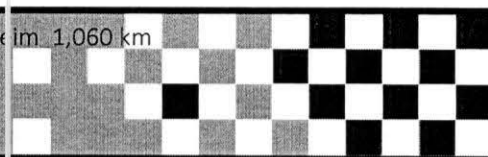

24

Süddeutscher ADAC Kart Cup

Mini

Liedolsheim 1.060 km

Endergebnis Mini

Pos.	St.Nr.	Name	Fahrzeug	Gesamtpunktzahl	R1.	R2.
1	44	Milan Rossi	FA	45	20	25
2	95	Gabrijel Hofmann	EKS	33	13	20
3	25	Noel Mannsperger	KR	32	16	16
4	5	Emilio Bernd	KR	25	25	0
5	84	Ben Goetz	KR	23	10	13
6	24	Paul Bernhard	KR	22	11	11
7	55	Lean Kircher	KR	17	8	9
8	10	Philipp Leising	Kosmic	15	9	6
9	214	Diar Islami		13	5	8
10	277	Nick Ried	KR	11	4	7
11	21	Louis Nieradzik	Mach1	11	7	4
12	2	Constantin Papst	KR	10	0	10
13	23	Charlotte Tille	Drago Corse	8	3	5
14	8	Joelina Denzel	LN	7	6	1
15	18	Noel Henrich	CRG	4	1	3
16	15	Bastian Kleiner	Energy	4	2	2
17	88	Maximilian Faber	Jesolo	0	0	0
18	6	Nelson Gayer	CRG	0	0	0
19	203	Peter Wolber	Maranello	0	0	0
20	226	Diego Battaglia	Maranello	0	0	0

Zeitnahmekommissar & Auswertung

Rennleiter

1550h
AS

Orbits

www.mylaps.com
Lizenziert für interactive-media

Gedruckt: 25.06.2023 15:44:21