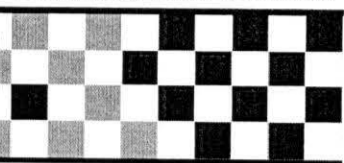

#1

Süddeutscher ADAC Kart Cup

Nach bester Rundenzeit sortiert

Mini
Zeittraining
Qualifikation (10:00 Zeit) started at 10:30:02

Liedolsheim 1,060 km
25.06.2023 10:30

Pos.	St.Nr.	Name	Fahrzeug	Beste Zeit.	Diff.	Beste Geschw.	In Runde
1	5	Emilio Bernd	KR	49.208		77,48	4
2	44	Milan Rossi	FA	49.224	0.016	77,23	3
3	25	Noel Mannsperger	KR	49.613	0.405	76,15	3
4	277	Nick Ried	KR	49.630	0.422	76,89	2
5	24	Paul Bernhard	KR	49.646	0.438	76,64	2
6	2	Constantin Papst	KR	49.742	0.534	76,16	6
7	84	Ben Goetz	KR	49.750	0.542	76,04	1
8	8	Joelina Denzel	LN	49.770	0.562	76,73	2
9	95	Gabrijel Hofmann	EKS	49.774	0.566	76,67	4
10	21	Louis Nieradzik	Mach1	50.062	0.854	76,25	6
11	55	Lean Kircher	KR	50.347	1.139	75,94	9
12	23	Charlotte Tille	Drago Corse	50.406	1.198	75,05	8
13	10	Philipp Leising	Kosmic	50.412	1.204	75,96	8
14	88	Maximilian Faber	Jesolo	50.680	1.472	75,296	3
15	214	Diar Islami		50.782	1.574	75,145	1
16	18	Noel Henrich	CRG	51.050	1.842	74,750	11
17	15	Bastian Kleiner	Energy	51.548	2.340	74,028	3
18	203	Peter Wolber	Maranello	51.647	2.439	73,886	10
19	226	Diego Battaglia	Maranello	52.190	2.982	73,117	9
20	6	Nelson Gayer	CRG	58.648	9.440	65,056	1

Zeitnahmekommissar & Auswertung
Rennleiter

10.596
JB

Orbits

Gedruckt: 25.06.2023 10:51:37

www.mylaps.com
Lizenziert für interactive-media