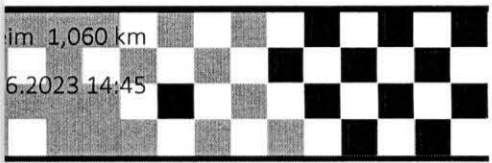

23

Süddeutscher ADAC Kart Cup

Nach Runden sortiert

Mini Liedolsheim 1,060 km
Rennen 7 Lauf 2 25.06.2023 14:45
Rennen (11 Runden) started at 14:54:37

Pos.	St.Nr.	Name	Gesamtzeit	Runden	Diff.	Abstand	Beste Zeit.
1	44	Milan Rossi	9:22.549	11			50.416
2	95	Gabrijel Hofmann	9:23.508	11	0.959	0.959	50.478
3	25	Noel Mannsperger	9:25.434	11	2.885	1.926	50.359
4	84	Ben Goetz	9:25.914	11	3.365	0.480	50.597
5	24	Paul Bernhard	9:26.784	11	4.235	0.870	50.522
6	2	Constantin Papst	9:26.883	11	4.334	0.099	50.252
7	55	Lean Kircher	9:28.550	11	6.001	1.667	50.780
8	214	Diar Islami	9:32.817	11	10.268	4.267	50.838
9	277	Nick Ried	9:33.005	11	10.456	0.188	50.777
10	10	Philipp Leising	9:33.628	11	11.079	0.623	50.961
11	23	Charlotte Tille	9:35.472	11	12.923	1.844	51.297
12	21	Louis Nieradzik	9:36.145	11	13.596	0.673	50.838
13	18	Noel Henrich	9:36.898	11	14.349	0.753	51.374
14	15	Bastian Kleiner	9:40.052	11	17.503	3.154	51.616
15	8	Joelina Denzel	9:40.822	11	18.273	0.770	50.577
16	88	Maximilian Faber	9:48.080	11	25.531	7.258	51.791
17	6	Nelson Gayer	9:49.269	11	26.720	1.189	51.830
18	226	Diego Battaglia	9:51.640	11	29.091	2.371	52.543
19	203	Peter Wolber	9:53.402	11	30.853	1.762	51.704

Nicht Klassifiziert

DQ	5	Emilio Bernd	9:22.460	11	DQ		50.397

Bemerkungen

- #203 - 5 sec Strafe - Front Fairing
- #5 - DQ -Technik

Vorsprung	Durchschnittsgeschwindigkeit	Beste Rundenzeit	Beste Geschw.	Beste Runde von
0.959	74,617	50.252	75,937	2 - Constantin Papst

Zeitnahmekommissar & Auswertung

Orbits

Rennleiter

15:50h
JB.

www.mylaps.com

Lizenziert für interactive-media

Gedruckt: 25.06.2023 15:38:53